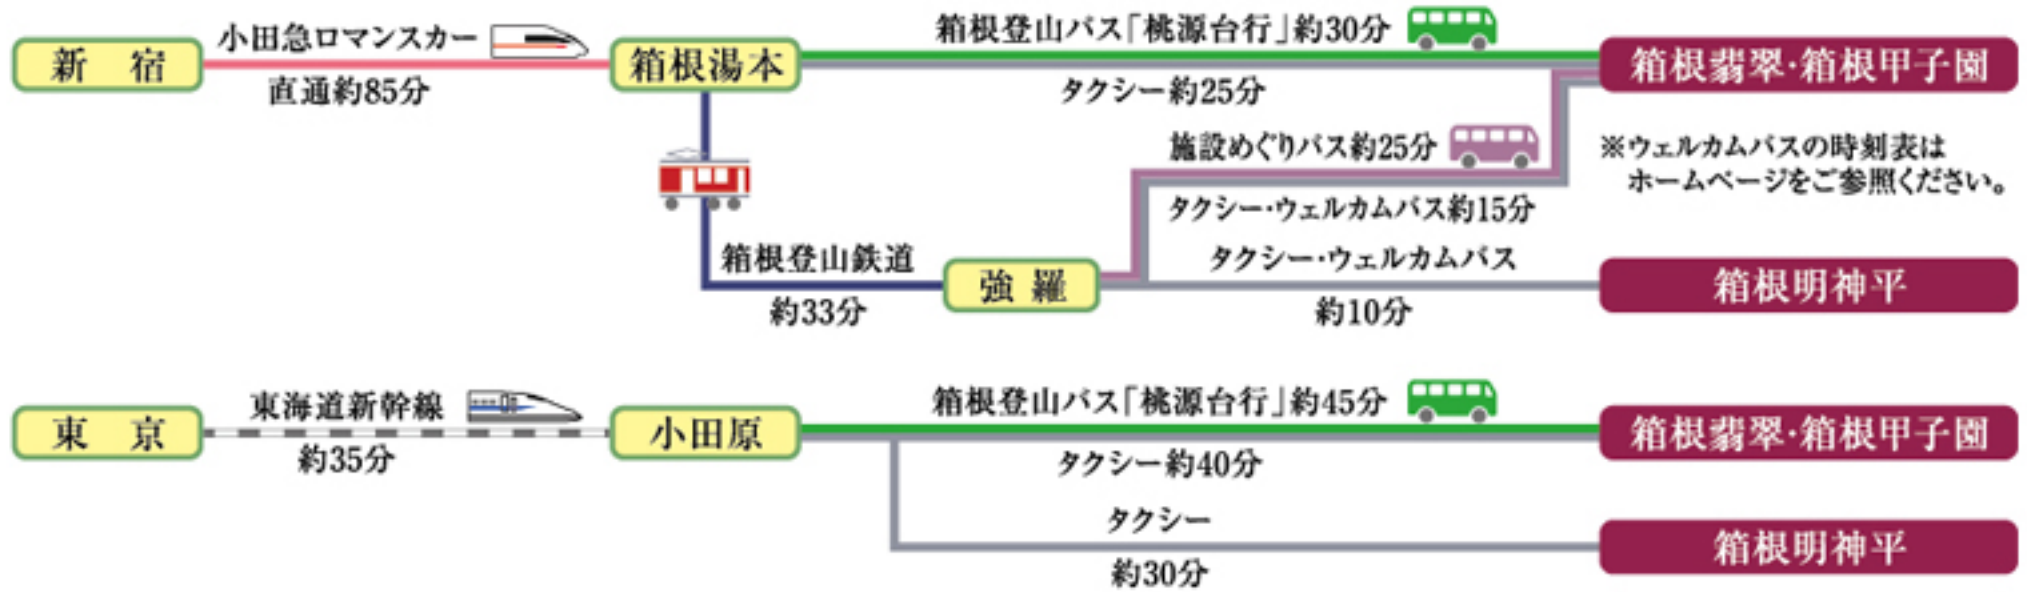

電車でのアクセス

高速バスでのアクセス(箱根甲子園・箱根翡翠のみ)

自家用車でのアクセス

箱根リゾートエリア情報

ウェルカムバス 運行中!!

箱根のHVC3施設と強羅駅を巡回する「箱根エリア ウェルカムバス」を運行しています。ぜひご利用ください。

予約不要 無料

箱根エリアウェルカムバス バス停

※強羅駅乗車場所:強羅駅北口派出所横(郵便局前の地下通路をご利用ください)

※天候・道路事情等により運行時間が変更となる場合がございます。予めご了承ください。

※満席でご乗車いただけない場合は、大変恐れ入りますが公共交通機関またはタクシーをご利用ください。