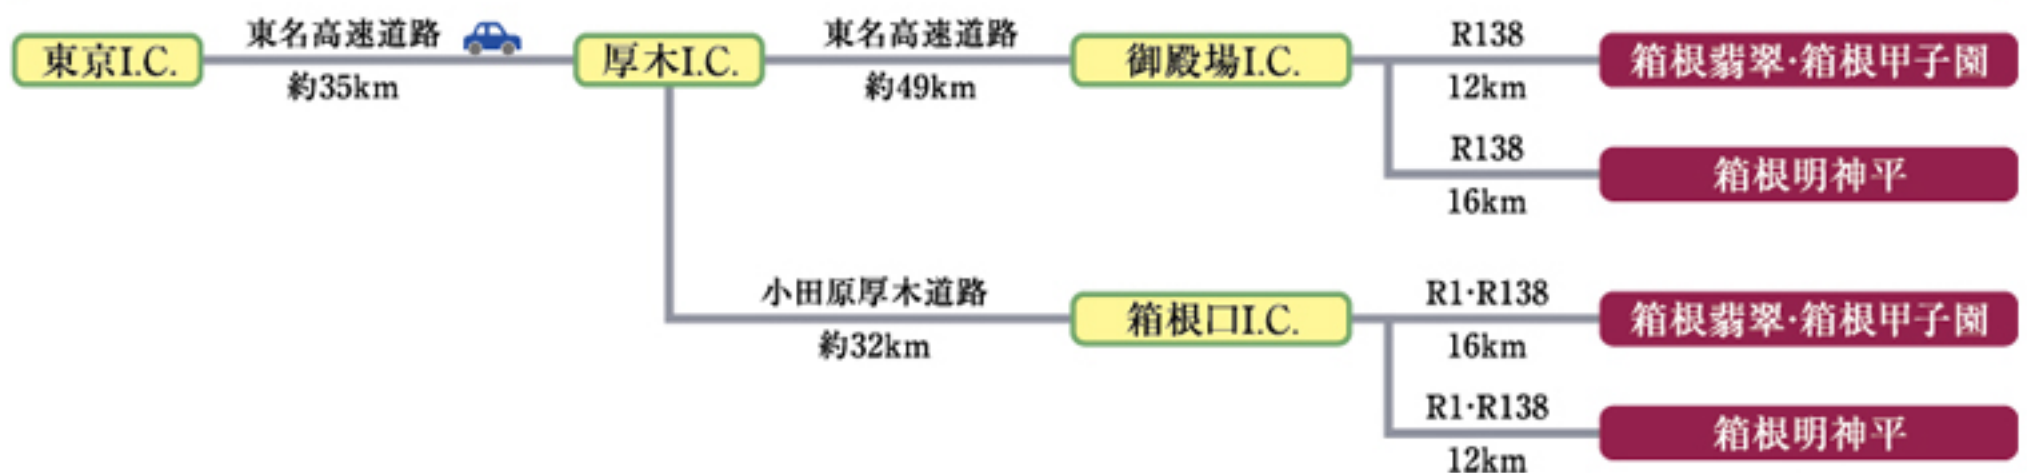

電車でのアクセス

高速バスでのアクセス(箱根甲子園・箱根翡翠のみ)

自家用車でのアクセス

箱根リゾートエリア情報

ウェルカムバス 運行中!!

箱根のHVC3施設と強羅駅を巡回する「箱根エリア ウェルカムバス」を運行しています。ぜひご利用ください。

予約不要 無料

箱根エリアウェルカムバス バス停

※強羅駅乗車場所:強羅駅北口派出所横(郵便局前の地下通路をご利用ください)

※天候・道路事情等により運行時間が変更となる場合がございます。予めご了承ください。

※満席でご乗車いただけない場合は、大変恐れ入りますが公共交通機関またはタクシーをご利用ください。